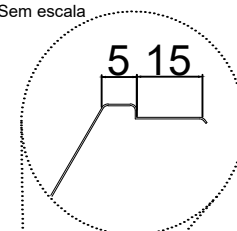

PLANTA BAIXA
Esc: 1:50

Detalhe 01- Borda
Sem escala

CORTE A
Esc: 1:50

CORTE B
Esc: 1:50

*Obs:

*Todas as medidas estão em centímetros.

*Algumas dimensões estão sujeitas a pequenas variações.

*O fundo possui medidas menores devido seu grau de desmolde.