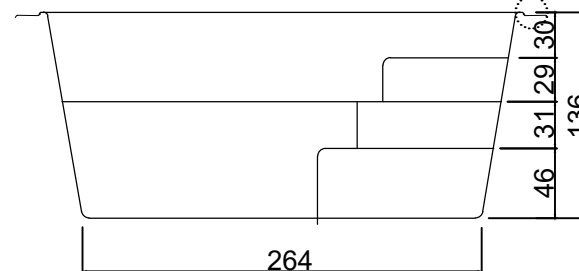

PLANTA BAIXA
Esc: 1:50

Detalhe 01- Borda
Sem escala

CORTE A
Esc: 1:50

CORTE B
Esc: 1:50

*Obs:

*Todas as medidas estão em centímetros.

*Algumas dimensões estão sujeitas a pequenas variações.

*O fundo possui medidas menores devido seu grau de desmolde.